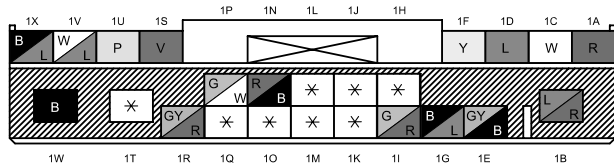

# AUDIO SYSTEM

0920-2a

164

0920-201A  
AUDIO UNIT /  
AUDIO UNIT ILLUMINATION

170

M 2 D 5 62 1 11

0920-201B  
AUDIO UNIT

(WITHOUT USB PORT)