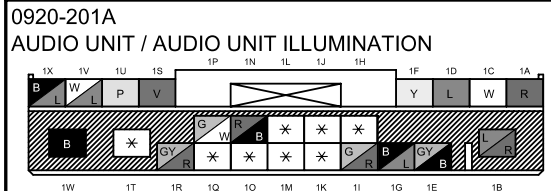

# AUDIO SYSTEM

0920-2a

164

0920-201A  
AUDIO UNIT /  
AUDIO UNIT ILLUMINATION

170

M 2 D 5 62 1 11

0920-201B  
AUDIO UNIT

(WITHOUT USB PORT)