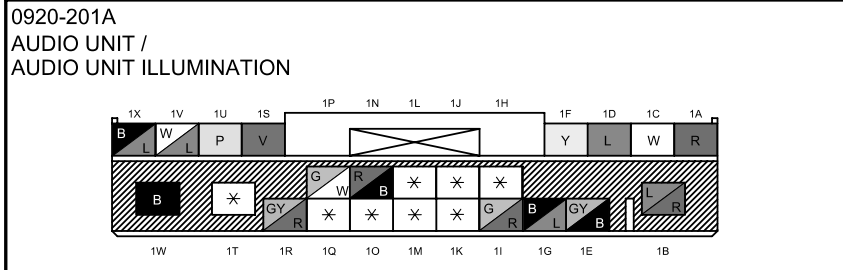

# AUDIO SYSTEM

0920-2a

164

0920-201A  
AUDIO UNIT /  
AUDIO UNIT ILLUMINATION

170

M 2 D 5 62 1 11

0920-201B  
AUDIO UNIT

(WITHOUT USB PORT)