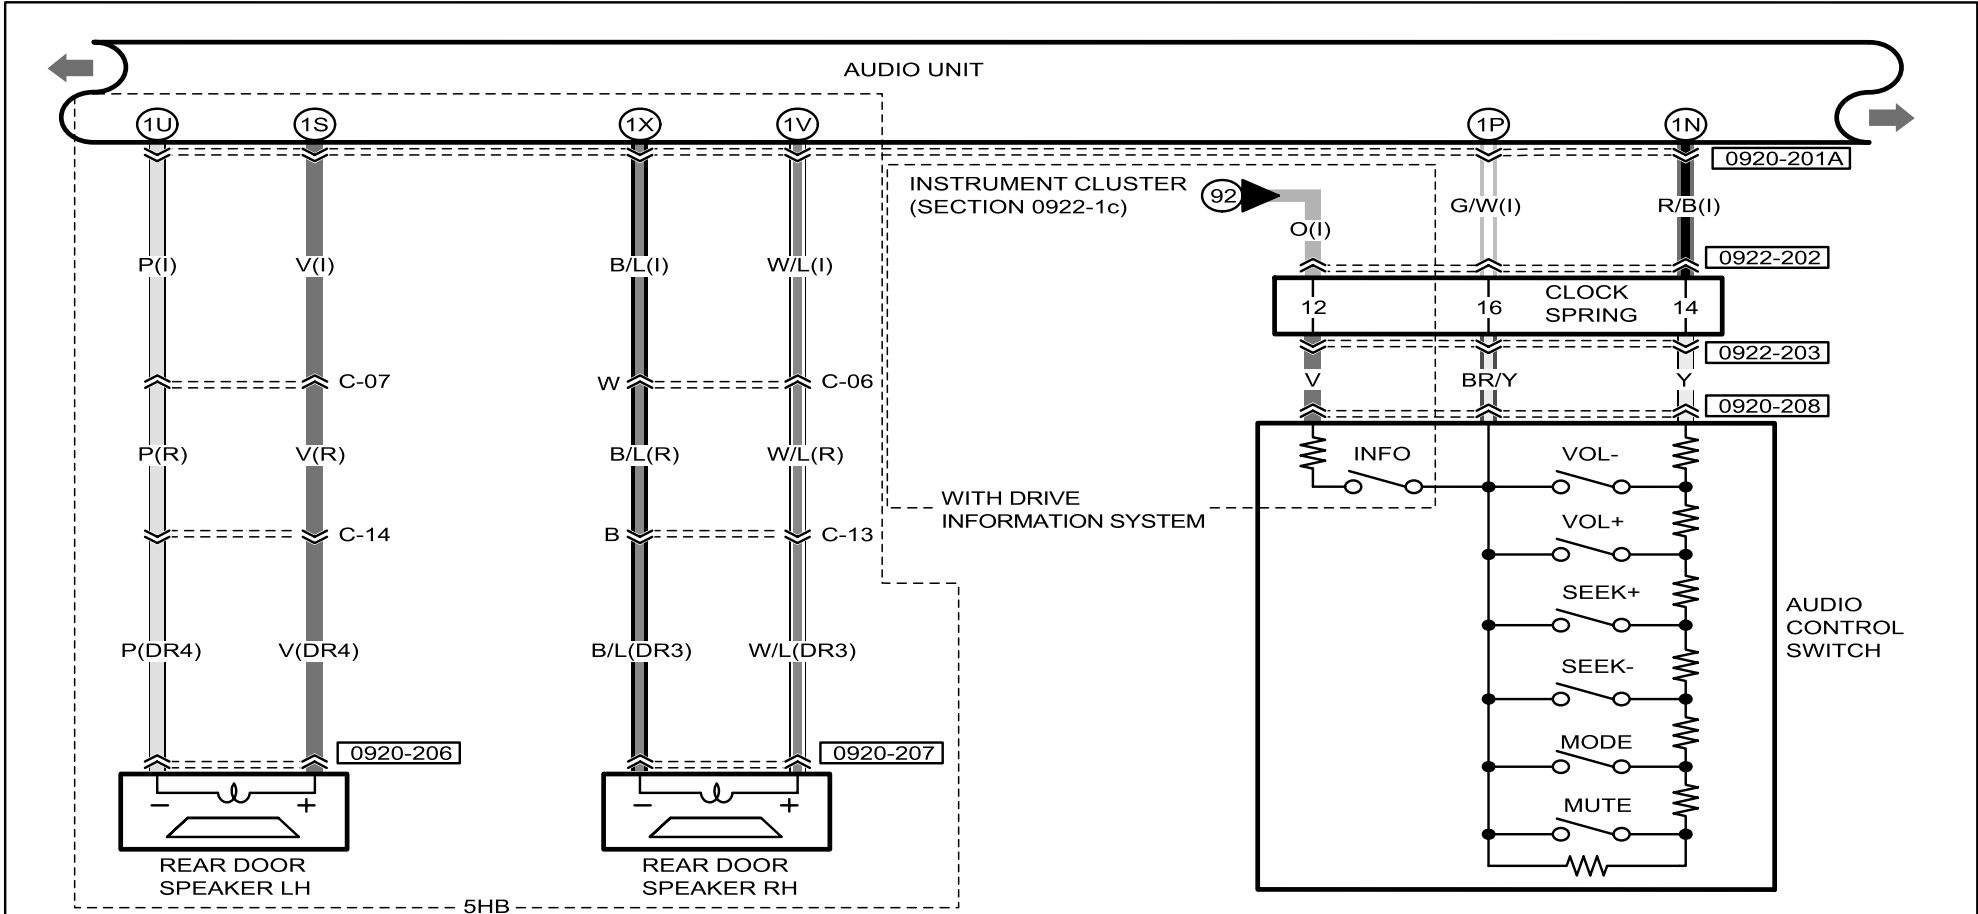

# AUDIO SYSTEM

0920-2a

164

0920-201A  
AUDIO UNIT /  
AUDIO UNIT ILLUMINATION

170

M 2 D 5 62 1 11

0920-201B  
AUDIO UNIT

(WITHOUT USB PORT)