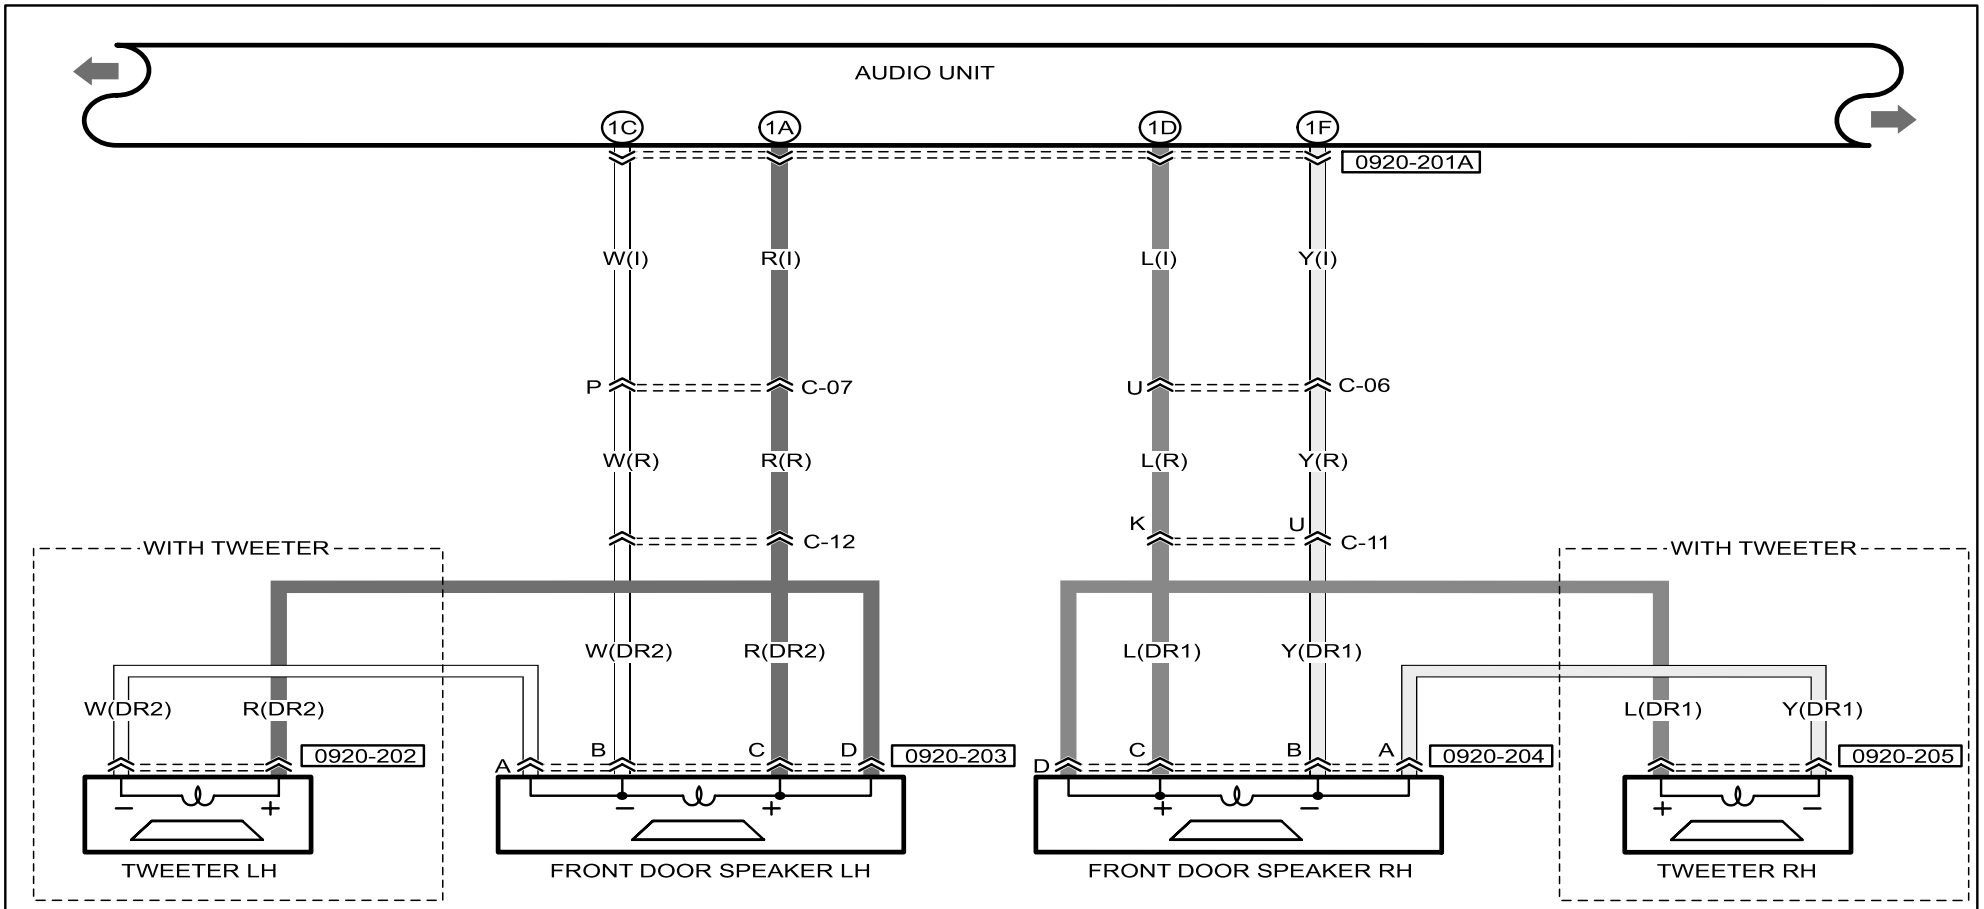

# AUDIO SYSTEM

0920-2a

164

0920-201A  
AUDIO UNIT /  
AUDIO UNIT ILLUMINATION

170

M 2 D 5 62 1 11

0920-201B  
AUDIO UNIT

(WITHOUT USB PORT)