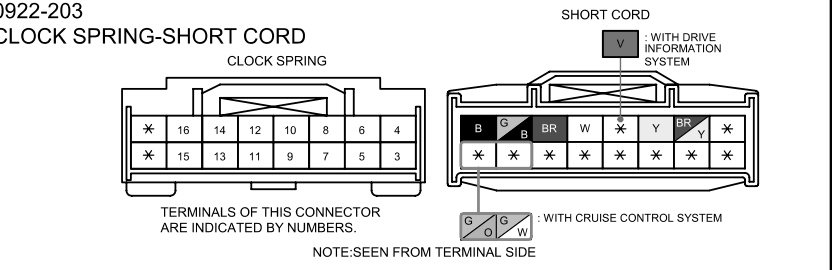

# AUDIO SYSTEM

0920-2a

164

0920-201A  
AUDIO UNIT /  
AUDIO UNIT ILLUMINATION

170

M 2 D 5 62 1 11

0920-201B  
AUDIO UNIT

(WITHOUT USB PORT)