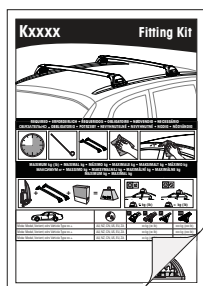

Yakima Australia Pty Ltd
17 Hinkler Court, Brendale
QLD 4500, Australia
1800 143 548
www.prorack.com.au
www.whispbar.com.au

Yakima Europe Coöperatief U.A.
Twentehaven 7, 3433
PT Nieuwegein, The Netherlands
+31 2080 81425
www.prorackeurope.eu
www.yakima.eu

Yakima Products, Inc.
4101 Kruse Way
Lake Oswego, OR. 97035 USA
888 925 4621
www.yakima.com

WORKS WITH:
YAKIMA
WHISPBAR
PRORACK